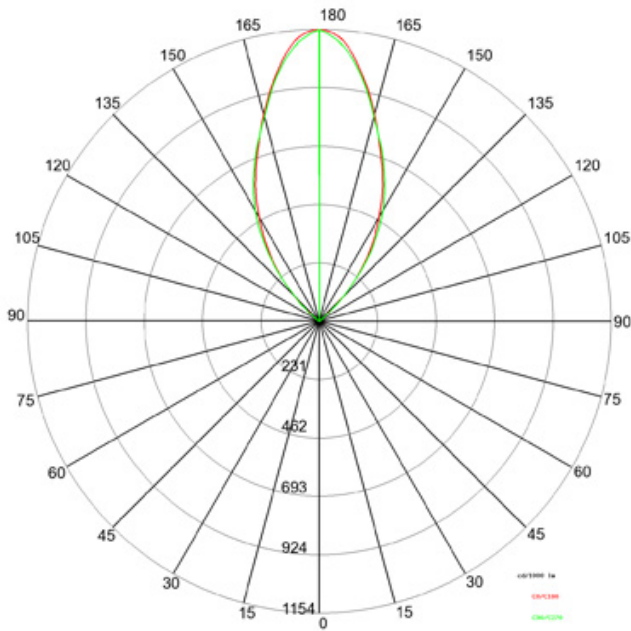

#### OPTICAL

Optic°: 45

## OLODUM SQUARE RECESSED

E10Q0036-

PROJECT \_\_\_\_\_

TYPE \_\_\_\_\_

SPECIFIER \_\_\_\_\_

QUANTITY \_\_\_\_\_

DATE \_\_\_\_\_

Emax/Emin	Area	Beam Spread
180°	Area: NAN x NAN	0 m
90°	Area: NAN x NAN	2 m
78 / 22	Area: NAN x NAN	4 m
20 / 8	Area: NAN x NAN	6 m
9 / 4	Area: NAN x NAN	8 m
5 / 3	Area: NAN x NAN	10 m
4 / 2	Area: NAN x NAN	12 m
3 / 2	Area: NAN x NAN	0°
C0-C180: 154° + 154°	C90-C270: 153° + 153°	